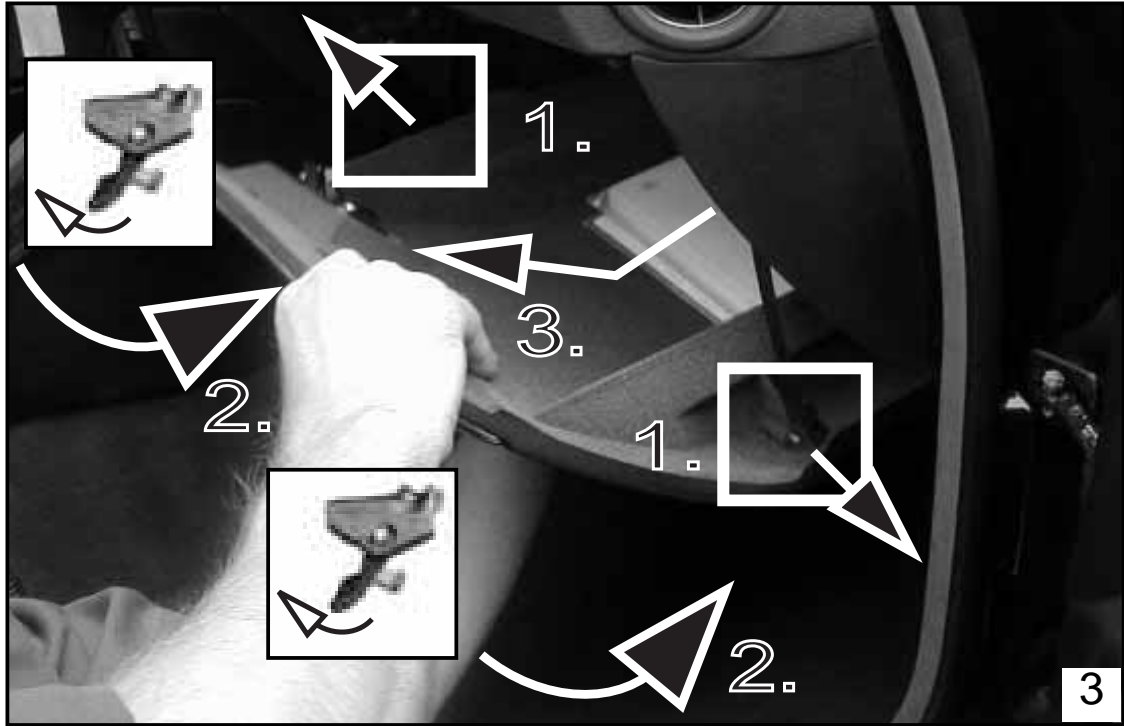

CU 3338

**MANN
FILTER**

BMW

1x

6

AIRFLOW
!