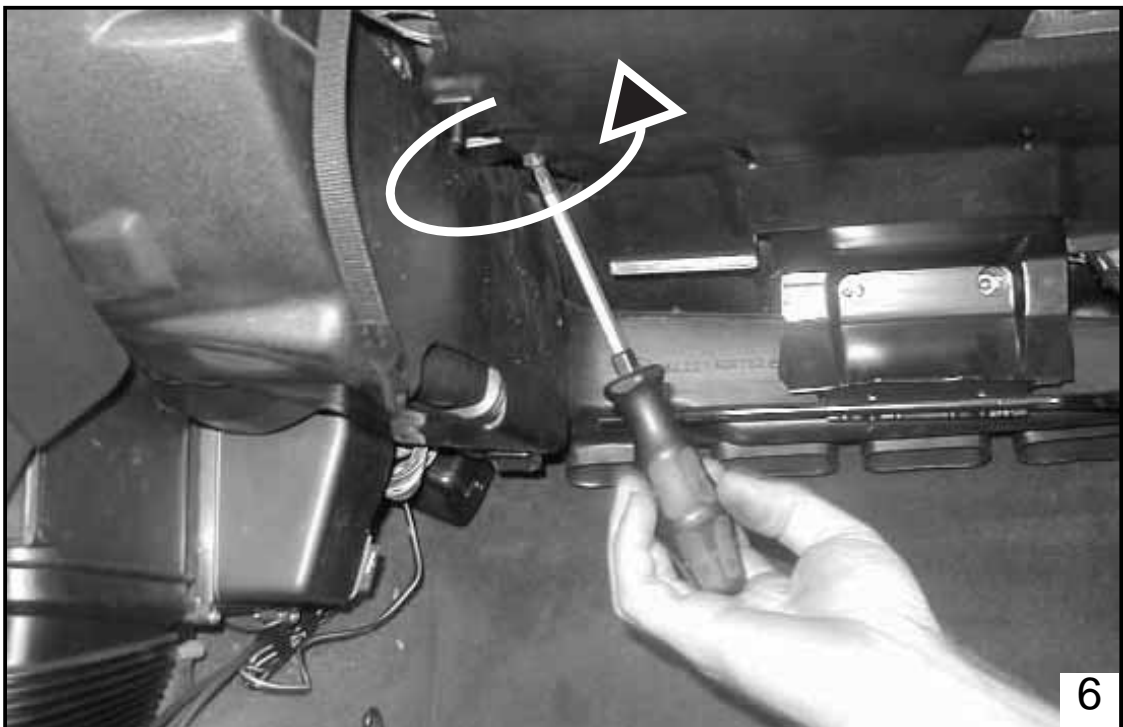

CU 3338

**MANN
FILTER**

BMW

1x

6

AIRFLOW
!