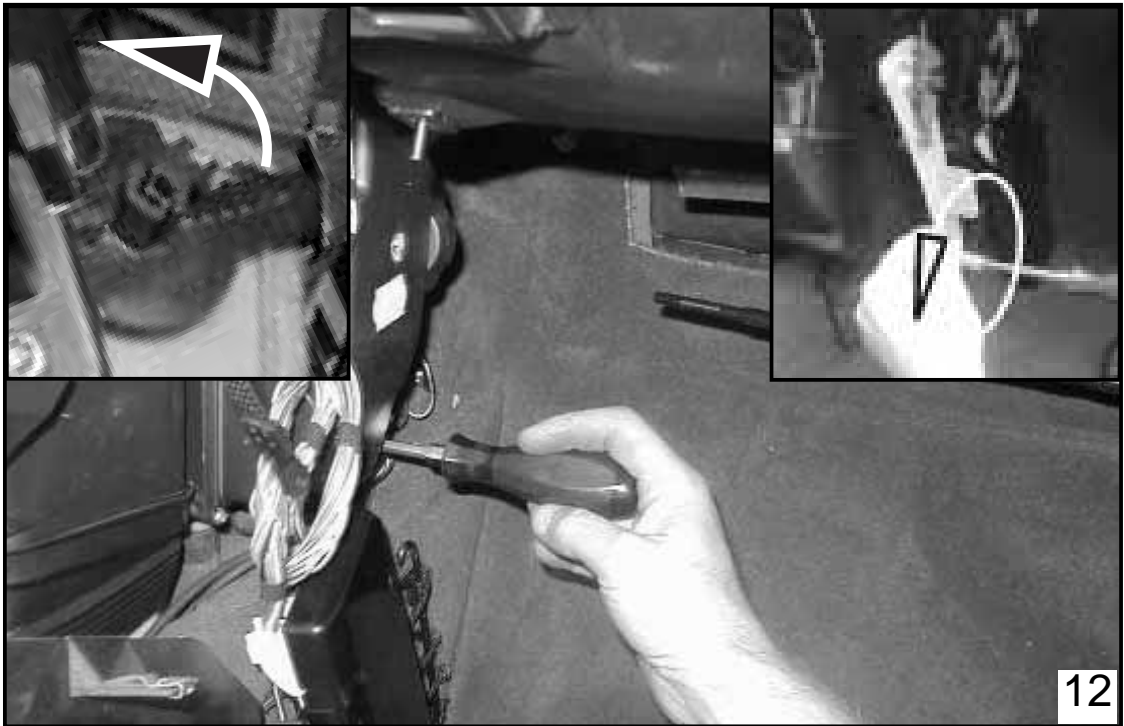

CU 3338

**MANN
FILTER**

BMW

1x

6

AIRFLOW
!