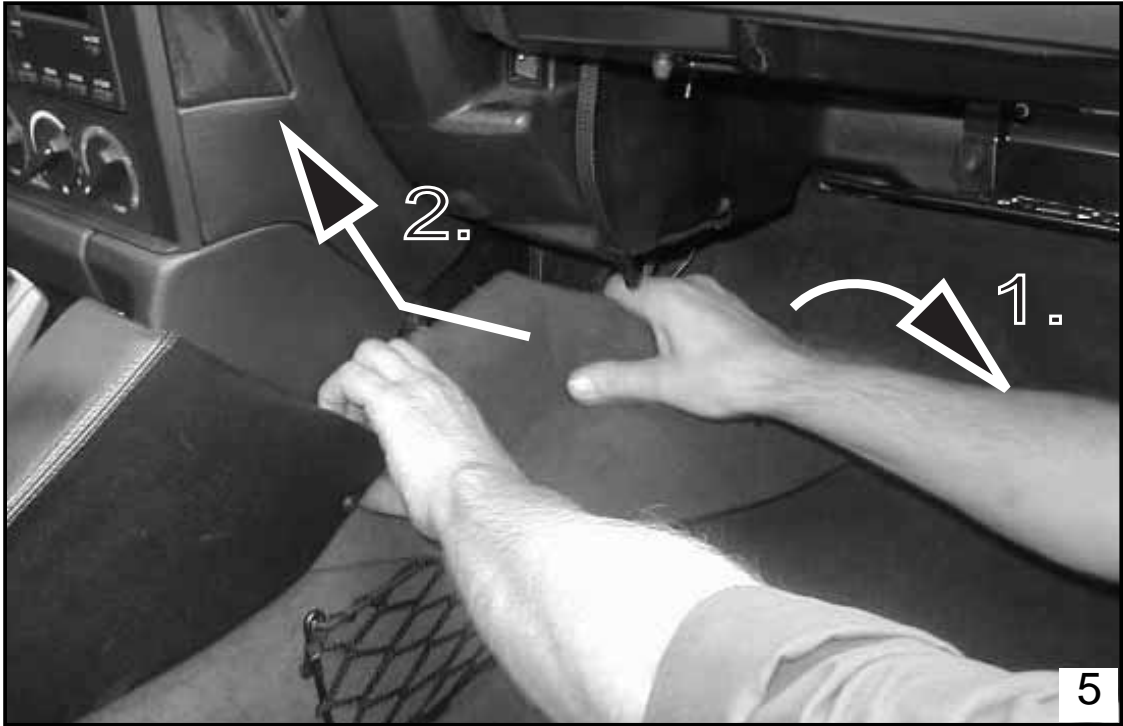

CU 3338

**MANN
FILTER**

BMW

1x

6

AIRFLOW
!