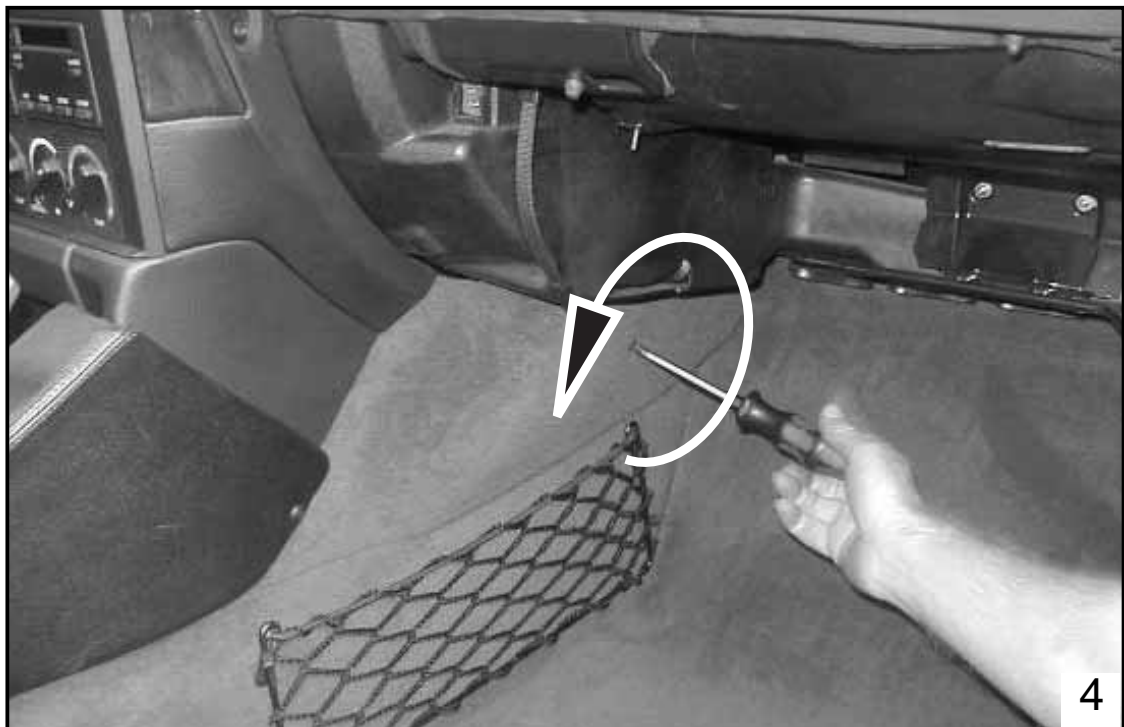

CU 3338

**MANN
FILTER**

BMW

1x

6

AIRFLOW
!