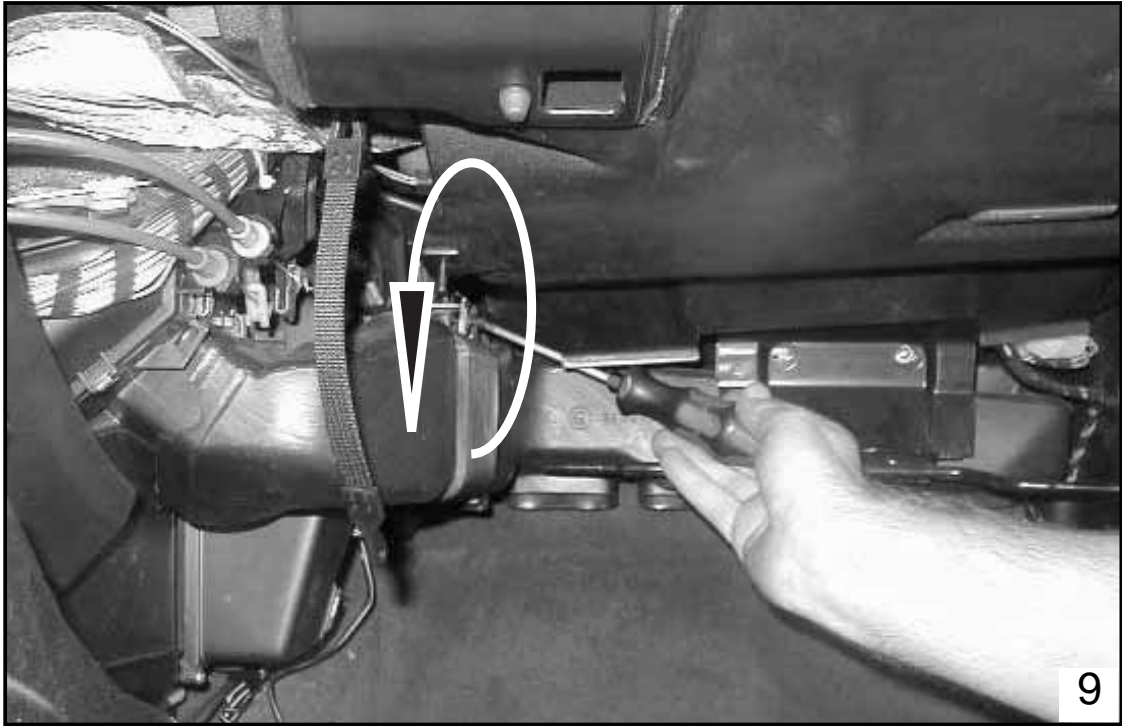

CU 3338

**MANN
FILTER**

BMW

1x

6

AIRFLOW
!