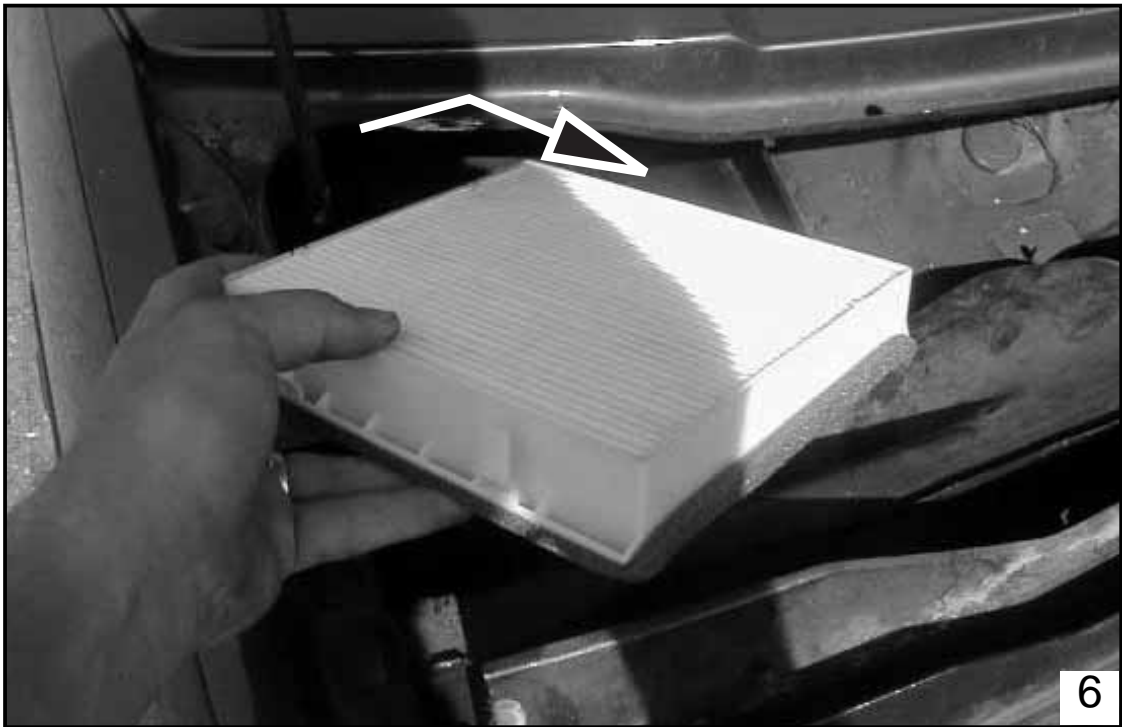

CU 2038

**MANN
FILTER**

SEAT VW(VOLKSWAGEN)

AIRFLOW
!