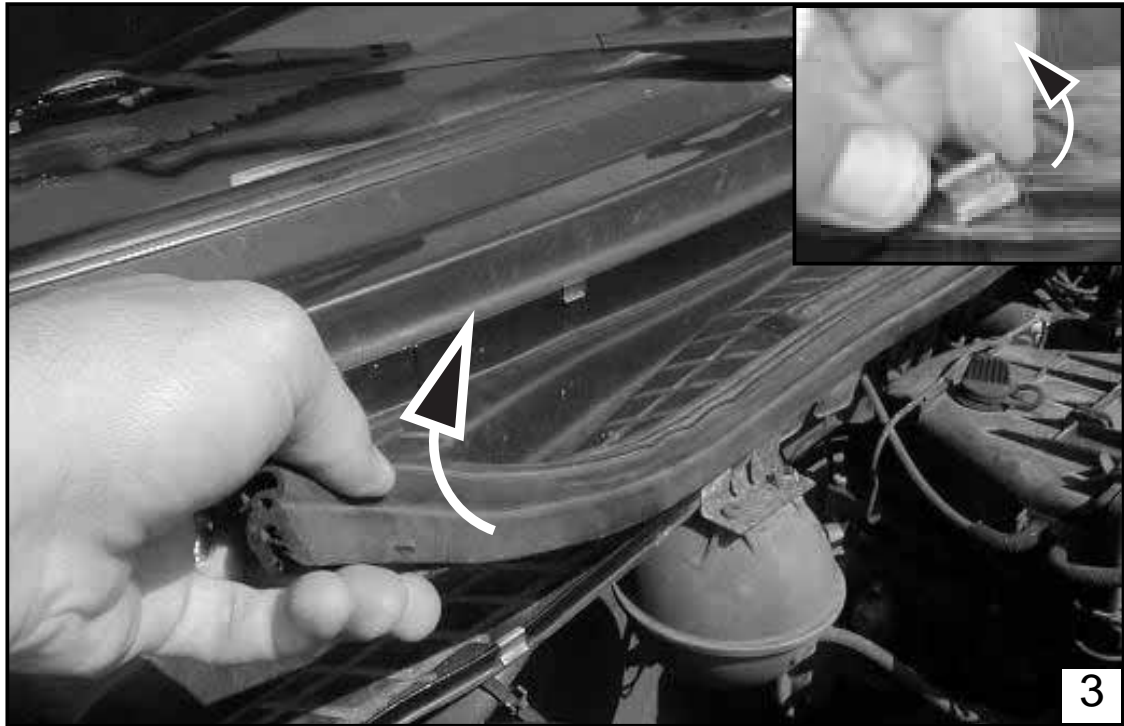

# CU 2038

**MANN  
FILTER**

## SEAT VW(VOLKSWAGEN)

AIRFLOW  
!