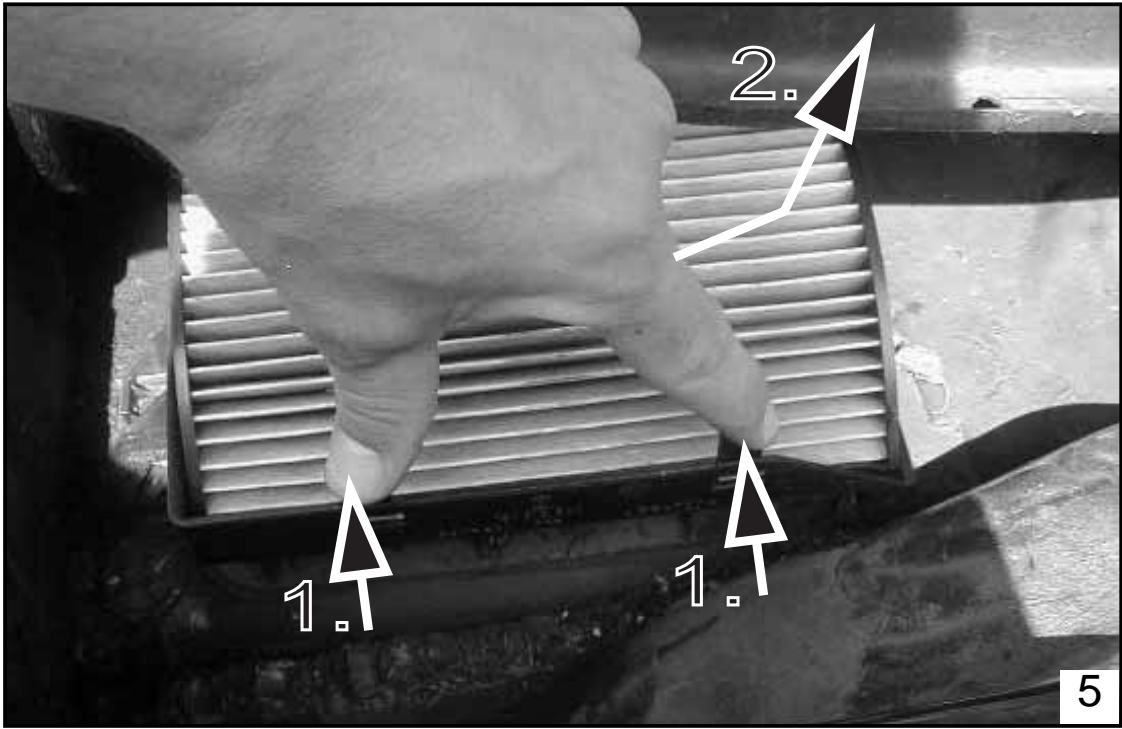

CU 2038

**MANN
FILTER**

SEAT VW(VOLKSWAGEN)

AIRFLOW
!