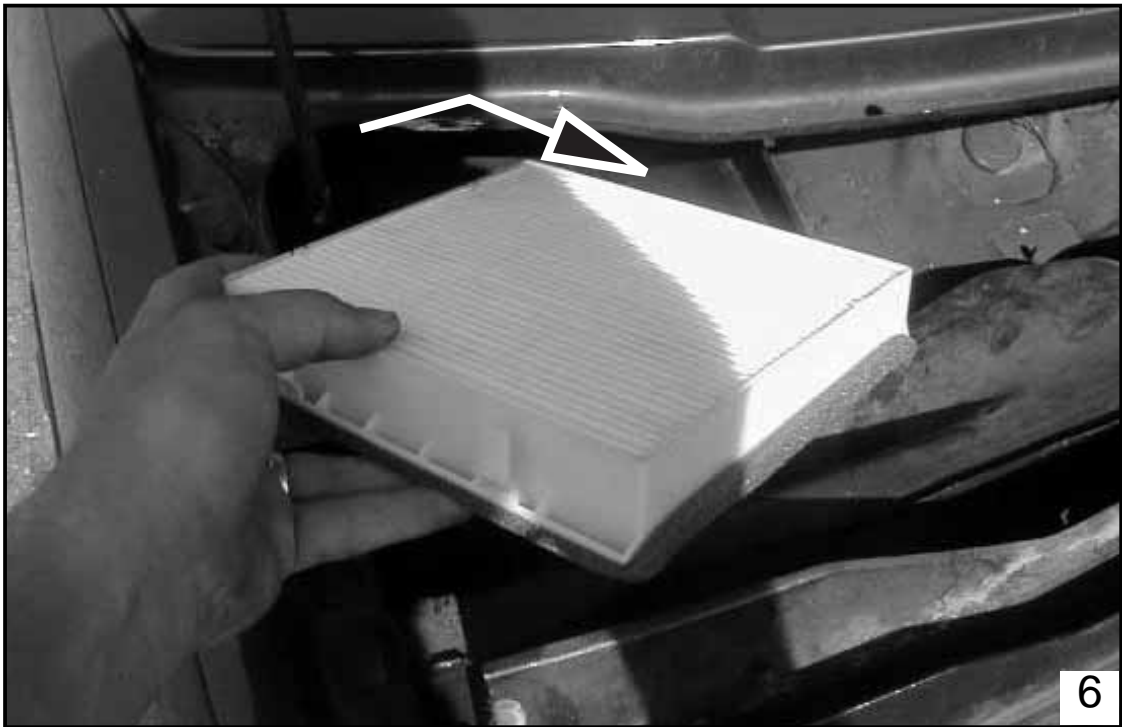

# CU 2038

**MANN  
FILTER**

## SEAT VW(VOLKSWAGEN)

AIRFLOW  
!