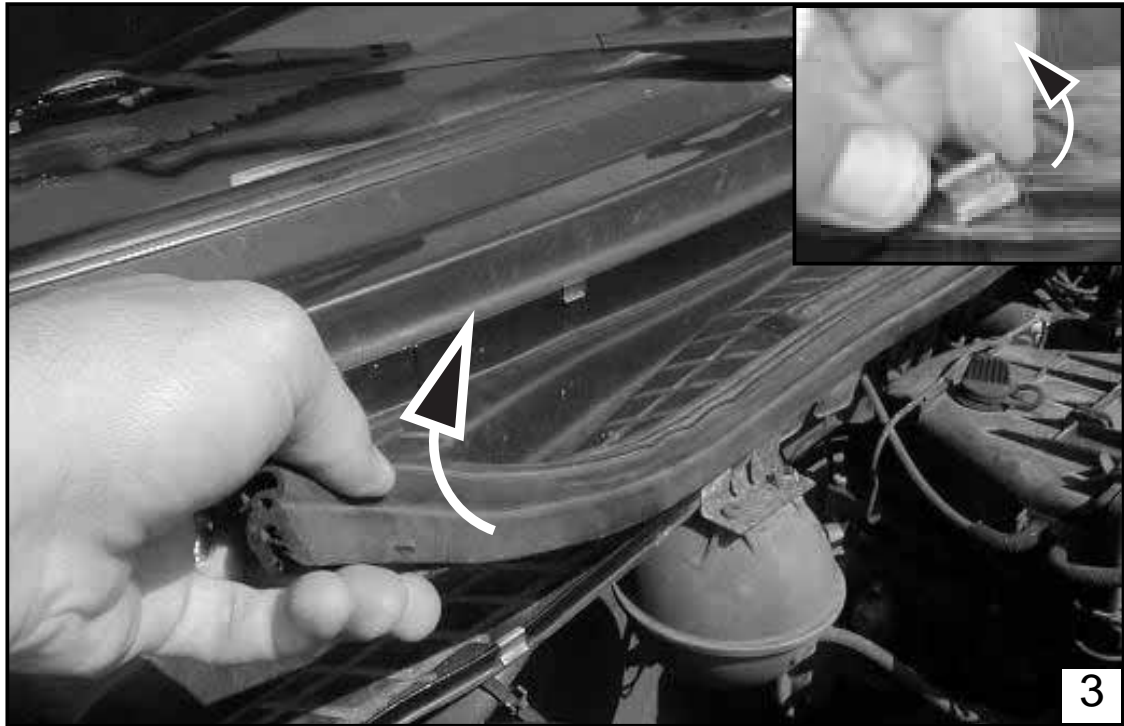

CU 2038

**MANN
FILTER**

SEAT VW(VOLKSWAGEN)

AIRFLOW
!