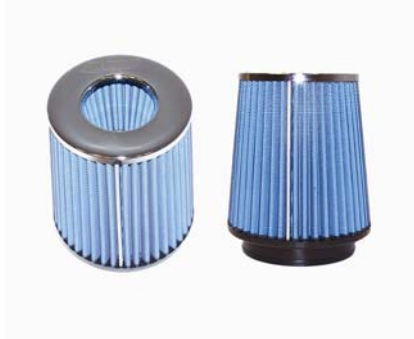

Amsoil Number	EaAU3555
K&N Number	RU-3550
Product Style	Round Tapered
Base OD	4.625"
Flange ID	3.5"
Flange Length	.625"
Flange Type	Center
Media Height	5.5"
Top OD	6.5"